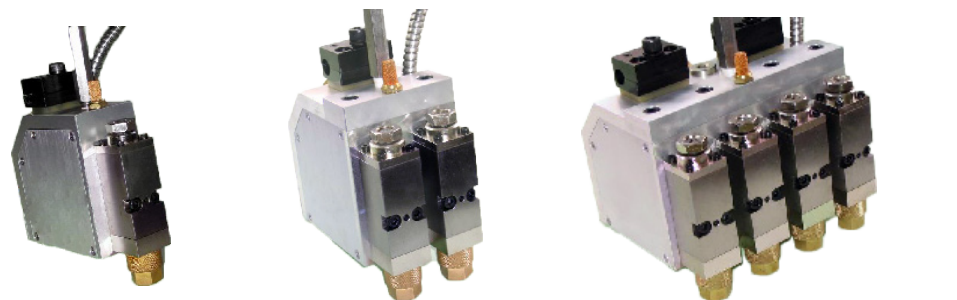

# GUN LINE

As pistolas automáticas da Idealtech foram projetadas para poder aplicar o adesivo em meio-fio, pontos ou tiras de várias larguras. São modulares e podem ser feitas em diferentes configurações, com um ou mais módulos, com um filtro de fluxo grande ou sem filtro, com uma ou mais válvulas solenóides para gerenciar a seção de cola. As pistolas da série Gun Line garantem grande fiabilidade ao longo do tempo e, graças à sua modularidade e pequeno tamanho, podem ser facilmente montadas em máquinas automáticas no mercado.

Mini modulo

Multi modulo

Spray

TMF

MADE IN ITALY

# GUN LINE

The automatic applicators by Idealtech have been designed in order to apply the adhesive in points or stripes of different length. They are modular and available with different configurations: one or more modules, high flow filter or without filter. It is possible fitting solenoid valves for running glue points and their width. Idealtech applicators ensure a remarkable and durable re- liability; furthermore, they can be easily installed on automatic machines present on the market, thanks to their modularity and their contained dimensions.