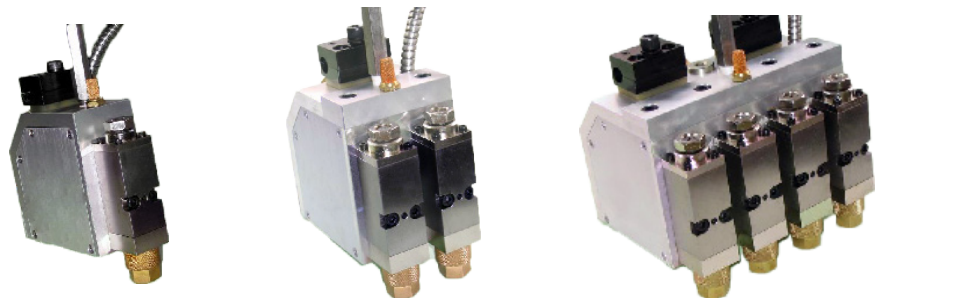

# GUN LINE

As pistolas automáticas da Idealtech foram projetadas para poder aplicar o adesivo em meio-fio, pontos ou tiras de várias larguras. São modulares e podem ser feitas em diferentes configurações, com um ou mais módulos, com um filtro de fluxo grande ou sem filtro, com uma ou mais válvulas solenóides para gerenciar a seção de cola. As pistolas da série Gun Line garantem grande fiabilidade ao longo do tempo e, graças à sua modularidade e pequeno tamanho, podem ser facilmente montadas em máquinas automáticas no mercado.

# GUN LINE

The automatic applicators by Idealtech have been designed in order to apply the adhesive in points or stripes of different length. They are modular and available with different configurations: one or more modules, high flow filter or without filter. It is possible fitting solenoid valves for running glue points and their width. Idealtech applicators ensure a remarkable and durable re- liability; furthermore, they can be easily installed on automatic machines present on the market, thanks to their modularity and their contained dimensions.

Mini module

Multi module

Spray

TMF