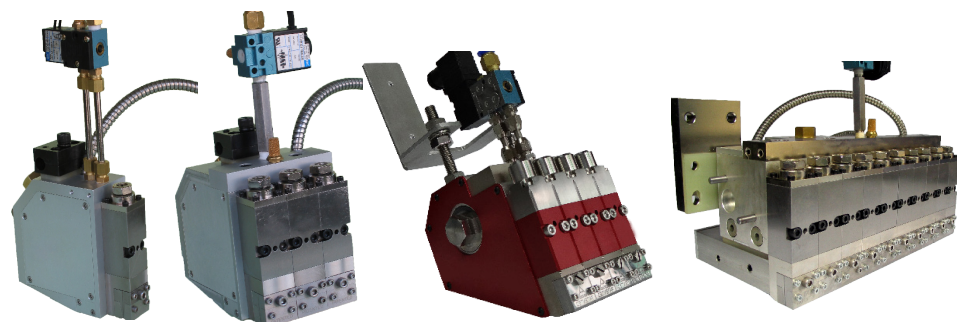

# GUN LINE

As pistolas automáticas da Idealtech foram projetadas para poder aplicar o adesivo em meio-fio, pontos ou tiras de várias larguras. São modulares e podem ser feitas em diferentes configurações, com um ou mais módulos, com um filtro de fluxo grande ou sem filtro, com uma ou mais válvulas solenóides para gerenciar a seção de cola. As pistolas da série Gun Line garantem grande fiabilidade ao longo do tempo e, graças à sua modularidade e pequeno tamanho, podem ser facilmente montadas em máquinas automáticas no mercado.

Mini modulo

Multi modulo

Spray

TMF

MADE IN ITALY

# GUN LINE

The automatic applicators by Idealtech have been designed in order to apply the adhesive in points or stripes of different length. They are modular and available with different configurations: one or more modules, high flow filter or without filter. It is possible fitting solenoid valves for running glue points and their width. Idealtech applicators ensure a remarkable and durable re- liability; furthermore, they can be easily installed on automatic machines present on the market, thanks to their modularity and their contained dimensions.