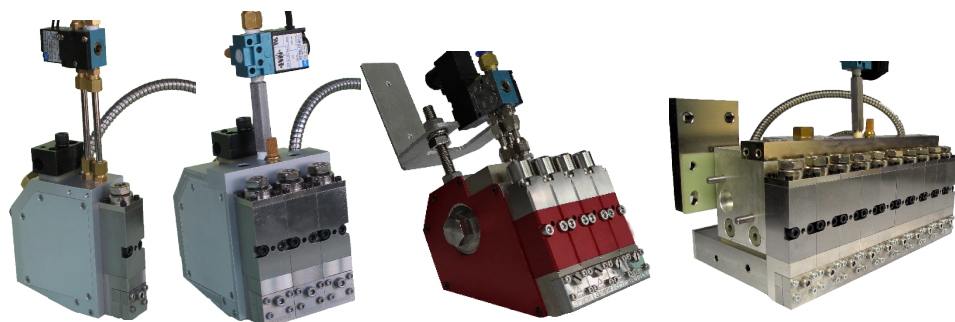

# GUN LINE

As pistolas automáticas da Idealtech foram projetadas para poder aplicar o adesivo em meio-fio, pontos ou tiras de várias larguras. São modulares e podem ser feitas em diferentes configurações, com um ou mais módulos, com um filtro de fluxo grande ou sem filtro, com uma ou mais válvulas solenóides para gerenciar a seção de cola. As pistolas da série Gun Line garantem grande fiabilidade ao longo do tempo e, graças à sua modularidade e pequeno tamanho, podem ser facilmente montadas em máquinas automáticas no mercado.

# GUN LINE

The automatic applicators by Idealtech have been designed in order to apply the adhesive in points or stripes of different length. They are modular and available with different configurations: one or more modules, high flow filter or without filter. It is possible fitting solenoid valves for running glue points and their width. Idealtech applicators ensure a remarkable and durable re- liability; furthermore, they can be easily installed on automatic machines present on the market, thanks to their modularity and their contained dimensions.

Mini module

Multi module

Spray

TMF