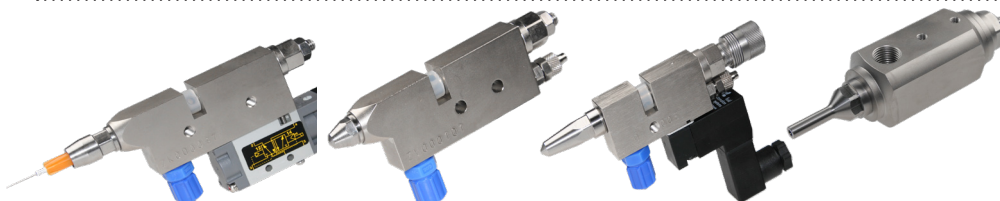

LINHA COLD

APLICADORES DE COLA A FRIO

Excelente desempenho
Extrema confiabilidade
Menos manutenção
Aplicações de alta precisão e velocidade

ACESSORIOS:

Tecnologia avançada
Uso simples e intuitivo
Versatilidade p/ satisfazer todos os pedidos

SETORES DE APLICAÇÃO:

Embalamento
Papeleiras
Fabrico de caixas
Gráficas e impressão
Indústria do tabaco
Indústria da madeira

TANQUES

PISTOLAS
ELECTROMAGNETICAS

PISTOLAS DE SPRAY
ELECTROPNEUMATICAS

PISTOLAS DE EXTRUSÃO
ELECTROPNEUMATICAS

MICROPROCESSADOR
DE CONTROLO

COLD LINE

ELECTRIC GLUERS

Extreme reliability
Lowered maintenance
High precision at high speed

ACCESSORIES

High technology
Easy to use
Versatility for particular applications

APPLICATION FIELDS: