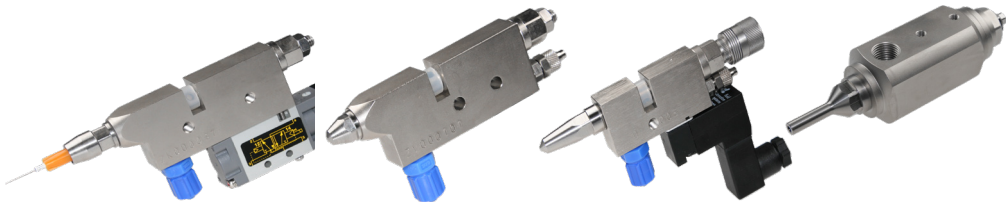

LINHA COLD

APLICADORES DE COLA A FRIO

Excelente desempenho
Extrema confiabilidade
Menos manutenção
Aplicações de alta precisão e velocidade

ACESSORIOS:

Tecnologia avançada
Uso simples e intuitivo
Versatilidade p/ satisfazer todos os pedidos

MICROPROCESSADOR
DE CONTROLO

COLD LINE

ELECTRIC GLUERS

Extreme reliability
Lowered maintenance
High precision at high speed

ACCESSORIES

High technology
Easy to use
Versatility for particular applications

APPLICATION FIELDS:

Packaging
Paper converting
Case maker
Printing Machine
Tobacco Industry
Wood Industry
Assembly

GLUE FEED UNITS

ELECTROMAGNETIC GUNS

ELECTRO-PNEUMATIC SPRAY GUNS

ELECTRO-PNEUMATIC EXTRUSION GUNS

MICROPROCESSOR CONTROLS